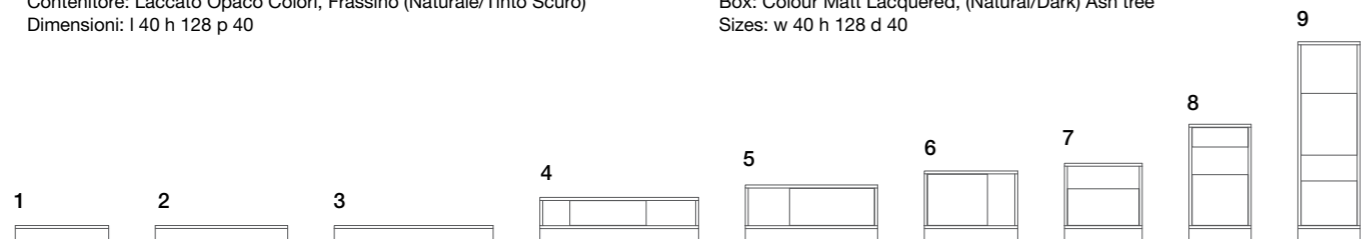

components on the floor

1. 1 Base w 60
   Structure: Colour Matt Lacquered
   Sizes: w 60 h 10 d 35
2. 2 Base w 85
   Structure: Colour Matt Lacquered
   Sizes : w 85 h 10 d 35
3. 3 Base w 102
   Structure: Colour Matt Lacquered
   Sizes : w 102 h 10 d 35
4. 4 Element with drawer
   Structure: Colour Matt Lacquered
   Box: Colour Matt Lacquered, (Natural/Dark) Ash tree
   Sizes: w 102 h 28 d 50
5. 5 Element with drawer or flapdoor
   Structure: Colour Matt Lacquered
   Box: Colour Matt Lacquered, (Natural/Dark) Ash tree
   Sizes: w 85 h 36 d 45
6. 6 Element with drawer or door
   Structure: Colour Matt Lacquered
   Box: Colour Matt Lacquered, (Natural/Dark) Ash tree
   Sizes: w 60 h 45 d 40
7. 7 Element with drawer or flapdoor
   Structure: Colour Matt Lacquered
   Box: Colour Matt Lacquered, (Natural/Dark) Ash tree
   Sizes: w 50 h 50 d 50
8. 8 Element with drawer and flapdoor/drawer
   Structure: Colour Matt Lacquered
   Box: Colour Matt Lacquered, (Natural/Dark) Ash tree
   Sizes: w 40 h 75 d 45
9. 9 Element with door and flapdoor/drawer/door
   Structure: Colour Matt Lacquered
   Box: Colour Matt Lacquered, (Natural/Dark) Ash tree
   Sizes: w 40 h 128 d 40