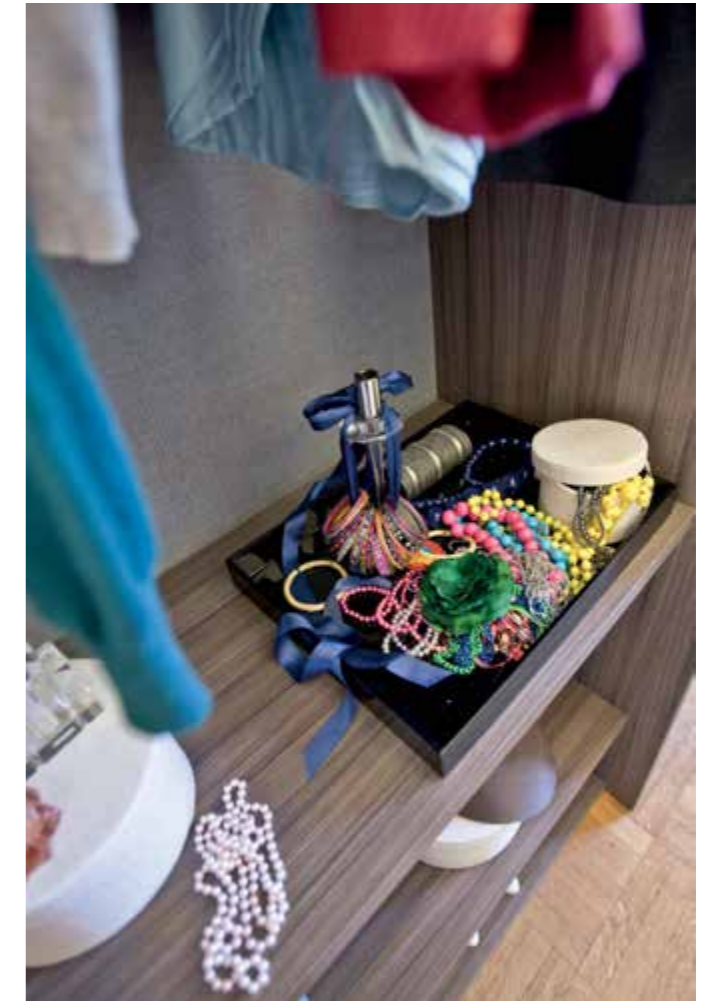

Scatole e vassoi estraibili danno un tocco estroso e vivace all'intero armadio senza comprometterne le promesse funzionali e innalzandone, al contrario, la versatilità.
Boxes and extractible trays give the whole wardrobe a creative and vivid touch. This enriches its versatility without compromising its functional promises.