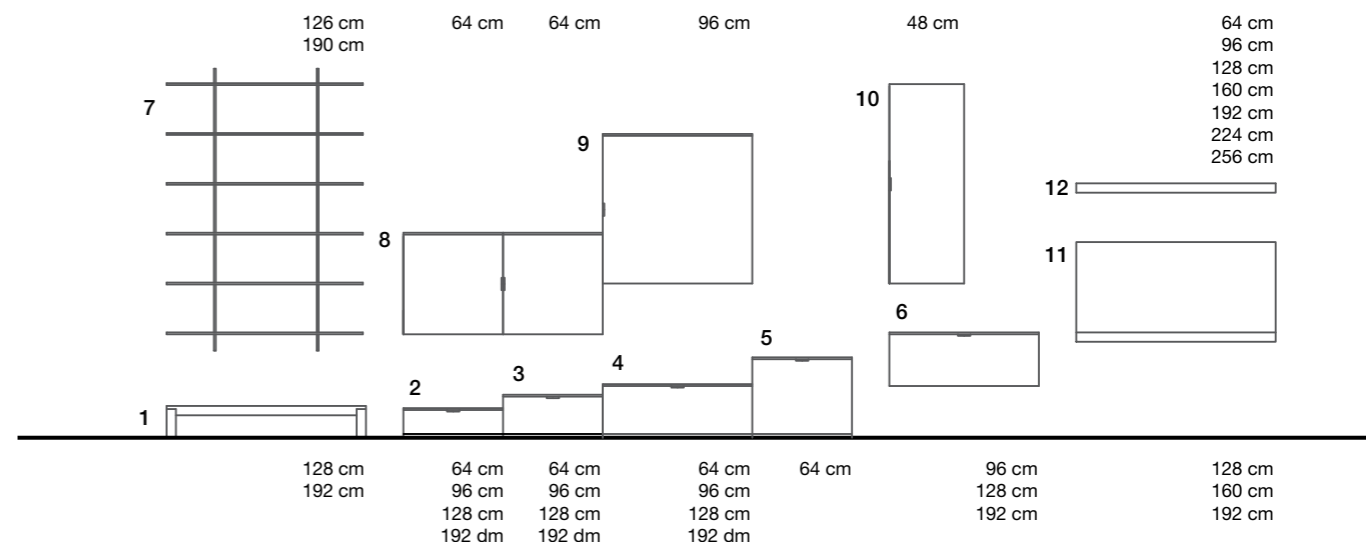

Basi, contenitore sospeso e pannelli boiserie Laccato Lucido Bianco, mensole Teak
Dimensioni: l 384 h 195,6 p 60/45/35/29,5

Bases, wall unit and boiserie panels in White Glossy Lacquered, shelves in Teak.
Sizes : w 384 h 195,6 d 60/45/35/29,5

Basi, contenitori sospesi e mensola Laccato Opaco Bianco, pannello boiserie Laccato Lucido Rosso Geranio
Dimensioni: l 384 h 195,6 p 60/45/35/29,5

Bases, wall units and shelf in White Matt Lacquered, boiserie panel in Rosso Geranio Glossy Lacquered
Sizes: w 384 h 195,6 d 60/45/35/29,5

Basi e pannello boiserie Rovere Tinto Scuro, ribalta Cristallo Trasparente, Contenitori sospesi laccato Opaco Bianco
Dimensioni: l 384 h 227,6 p 60/35

Bases and boiserie panel in Dark Oak, flapdoor in Transparent Crystal, Wall units in White Matt Lacquered.
Sizes: w 384 h 227,6 d 60/35

Struttura: Supporti a muro in Alluminio Satinato
Mensole: Rovere (Tinto Scuro/Tabacco/Laccato Colori), Teak, Noce Canaletto Naturale, Ciliegio, Laccato Opaco Colori, Cristallo Trasparente/Acidato
Dimensioni: (PL50) l 126 h 53 p 31,5 - (PL53) l 190 h 53 p 31,5
(PL51) l 126 h 85 p 31,5 - (PL52) l 190 h 85 p 31,5
(PL54) l 126 h 117 p 31,5 - (PL55) l 190 h 117 p 31,5
(PL57) l 126 h 149 p 31,5 - (PL58) l 190 h 149 p 31,5
(PL60) l 126 h 181 p 31,5 - (PL61) l 190 h 181 p 31,5

Structure: wall supports in Matt Aluminium
Shelves: Oak (Dark/Tobacco/Lacquered Colours), Teak, Natural Canaletto Walnut, Cherry, Lacquered Colours, Transparent/Etched Crystal
Sizes: (PL50) w 126 h 53 d 31,5 - (PL53) w 190 h 53 d 31,5
(PL51) w 126 h 85 d 31,5 - (PL52) w 190 h 85 d 31,5
(PL54) w 126 h 117 d 31,5 - (PL55) w 190 h 117 d 31,5
(PL57) w 126 h 149 d 31,5 - (PL58) w 190 h 149 d 31,5
(PL60) w 126 h 181 d 31,5 - (PL61) w 190 h 181 d 31,5

componenti