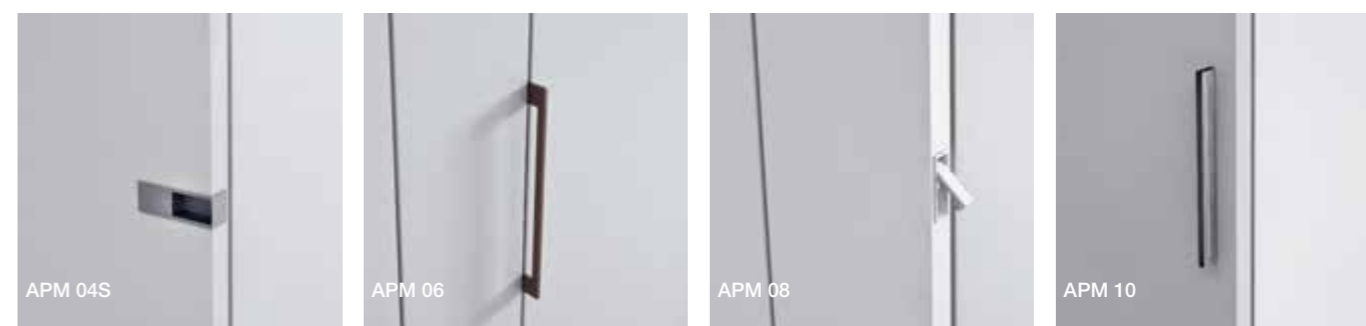

Maniglie per ante scorrevoli e complanari

APM04S: Per anta Easy
APM06: Per anta complanare Signal
APM08: Per anta Easy, scorrevole Signal
APM10: Per anta Easy

Handles for sliding and coplanar doors

APM04S: For Easy door
APM06: For Signal coplanar door
APM08: For Easy door and for Signal sliding door
APM10: For Easy door