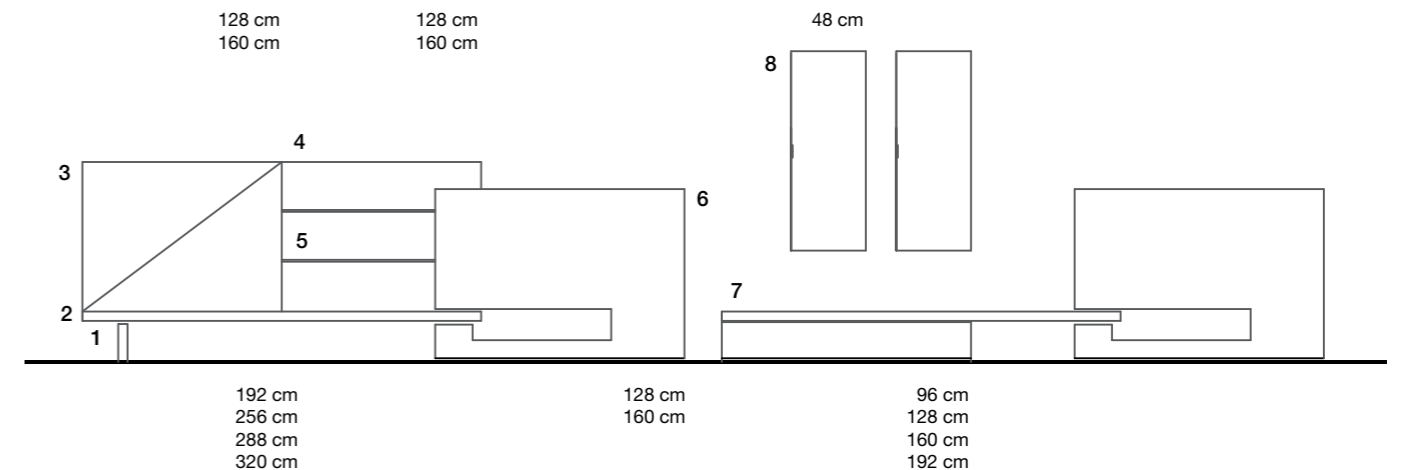

componenti

1. 1 Piede per supporto piano
   Struttura: Rovere (Tinto Scuro/Tabacco/Laccato Colori), Teak, Noce Canaletto Naturale, Ciliegio, Ebano, Laccato Colori (Opaco/Lucido)
   Dimensioni: sp 6 h 26,4 p 60
2. 2 Piano sp 6 con binario di scorrimento
   Struttura: Rovere (Tinto Scuro/Tabacco/Laccato Colori), Teak, Noce Canaletto Naturale, Ciliegio, Ebano, Laccato Colori (Opaco/Lucido)
   Dimensioni: l 192-256-288-320 p 60
3. 3 Contenitore con anta scorrevole
   Struttura: Laccato Colori (Opaco/Lucido)
   Dimensioni: l 128-160 h 96 p 37
4. 4 Pannello per fissaggio mensole o porta tv
   Struttura: Rovere (Tinto Scuro/Tabacco/Laccato Colori), Teak, Noce Canaletto Naturale, Ciliegio, Ebano, Laccato Colori (Opaco/Lucido)
   Dimensioni: l 128-160 h 93,4 sp 1,9
5. 5 Libreria con fissaggio al pannello
   Struttura: Alluminio Satinato
   Mensole: Cristallo Trasparente/Acidato
   Dimensioni: l 123-155 h 78,6 p 30
6. 6 Pannello orientabile porta tv sp 6
   Struttura: Rovere (Tinto Scuro/Tabacco/Laccato Colori), Teak, Noce Canaletto Naturale, Ciliegio, Ebano, Laccato Colori (Opaco/Lucido)
   Dimensioni: l 128-160 h 108,6
7. 7 Base con cassetto o ribalta h 26,4
   Struttura: Rovere (Tinto Scuro/Tabacco/Laccato Colori), Teak, Noce Canaletto Naturale, Ciliegio, Laccato Colori (Opaco/Lucido)
   Frontali: Rovere (Tinto Scuro/Tabacco/Laccato Colori), Teak, Noce Canaletto Ciliegio, Laccato Colori (Opaco/Lucido), Cristallo Trasparente/Acidato/Laccato Colori/Acidato Argentato
   Dimensioni: l 96-128-160-192 p 60
8. 8 Contenitore sospeso con anta
   Struttura e Frontali: Laccato Colori (Opaco/Lucido)
   Dimensioni: l 48 h 128-160 p 35

components