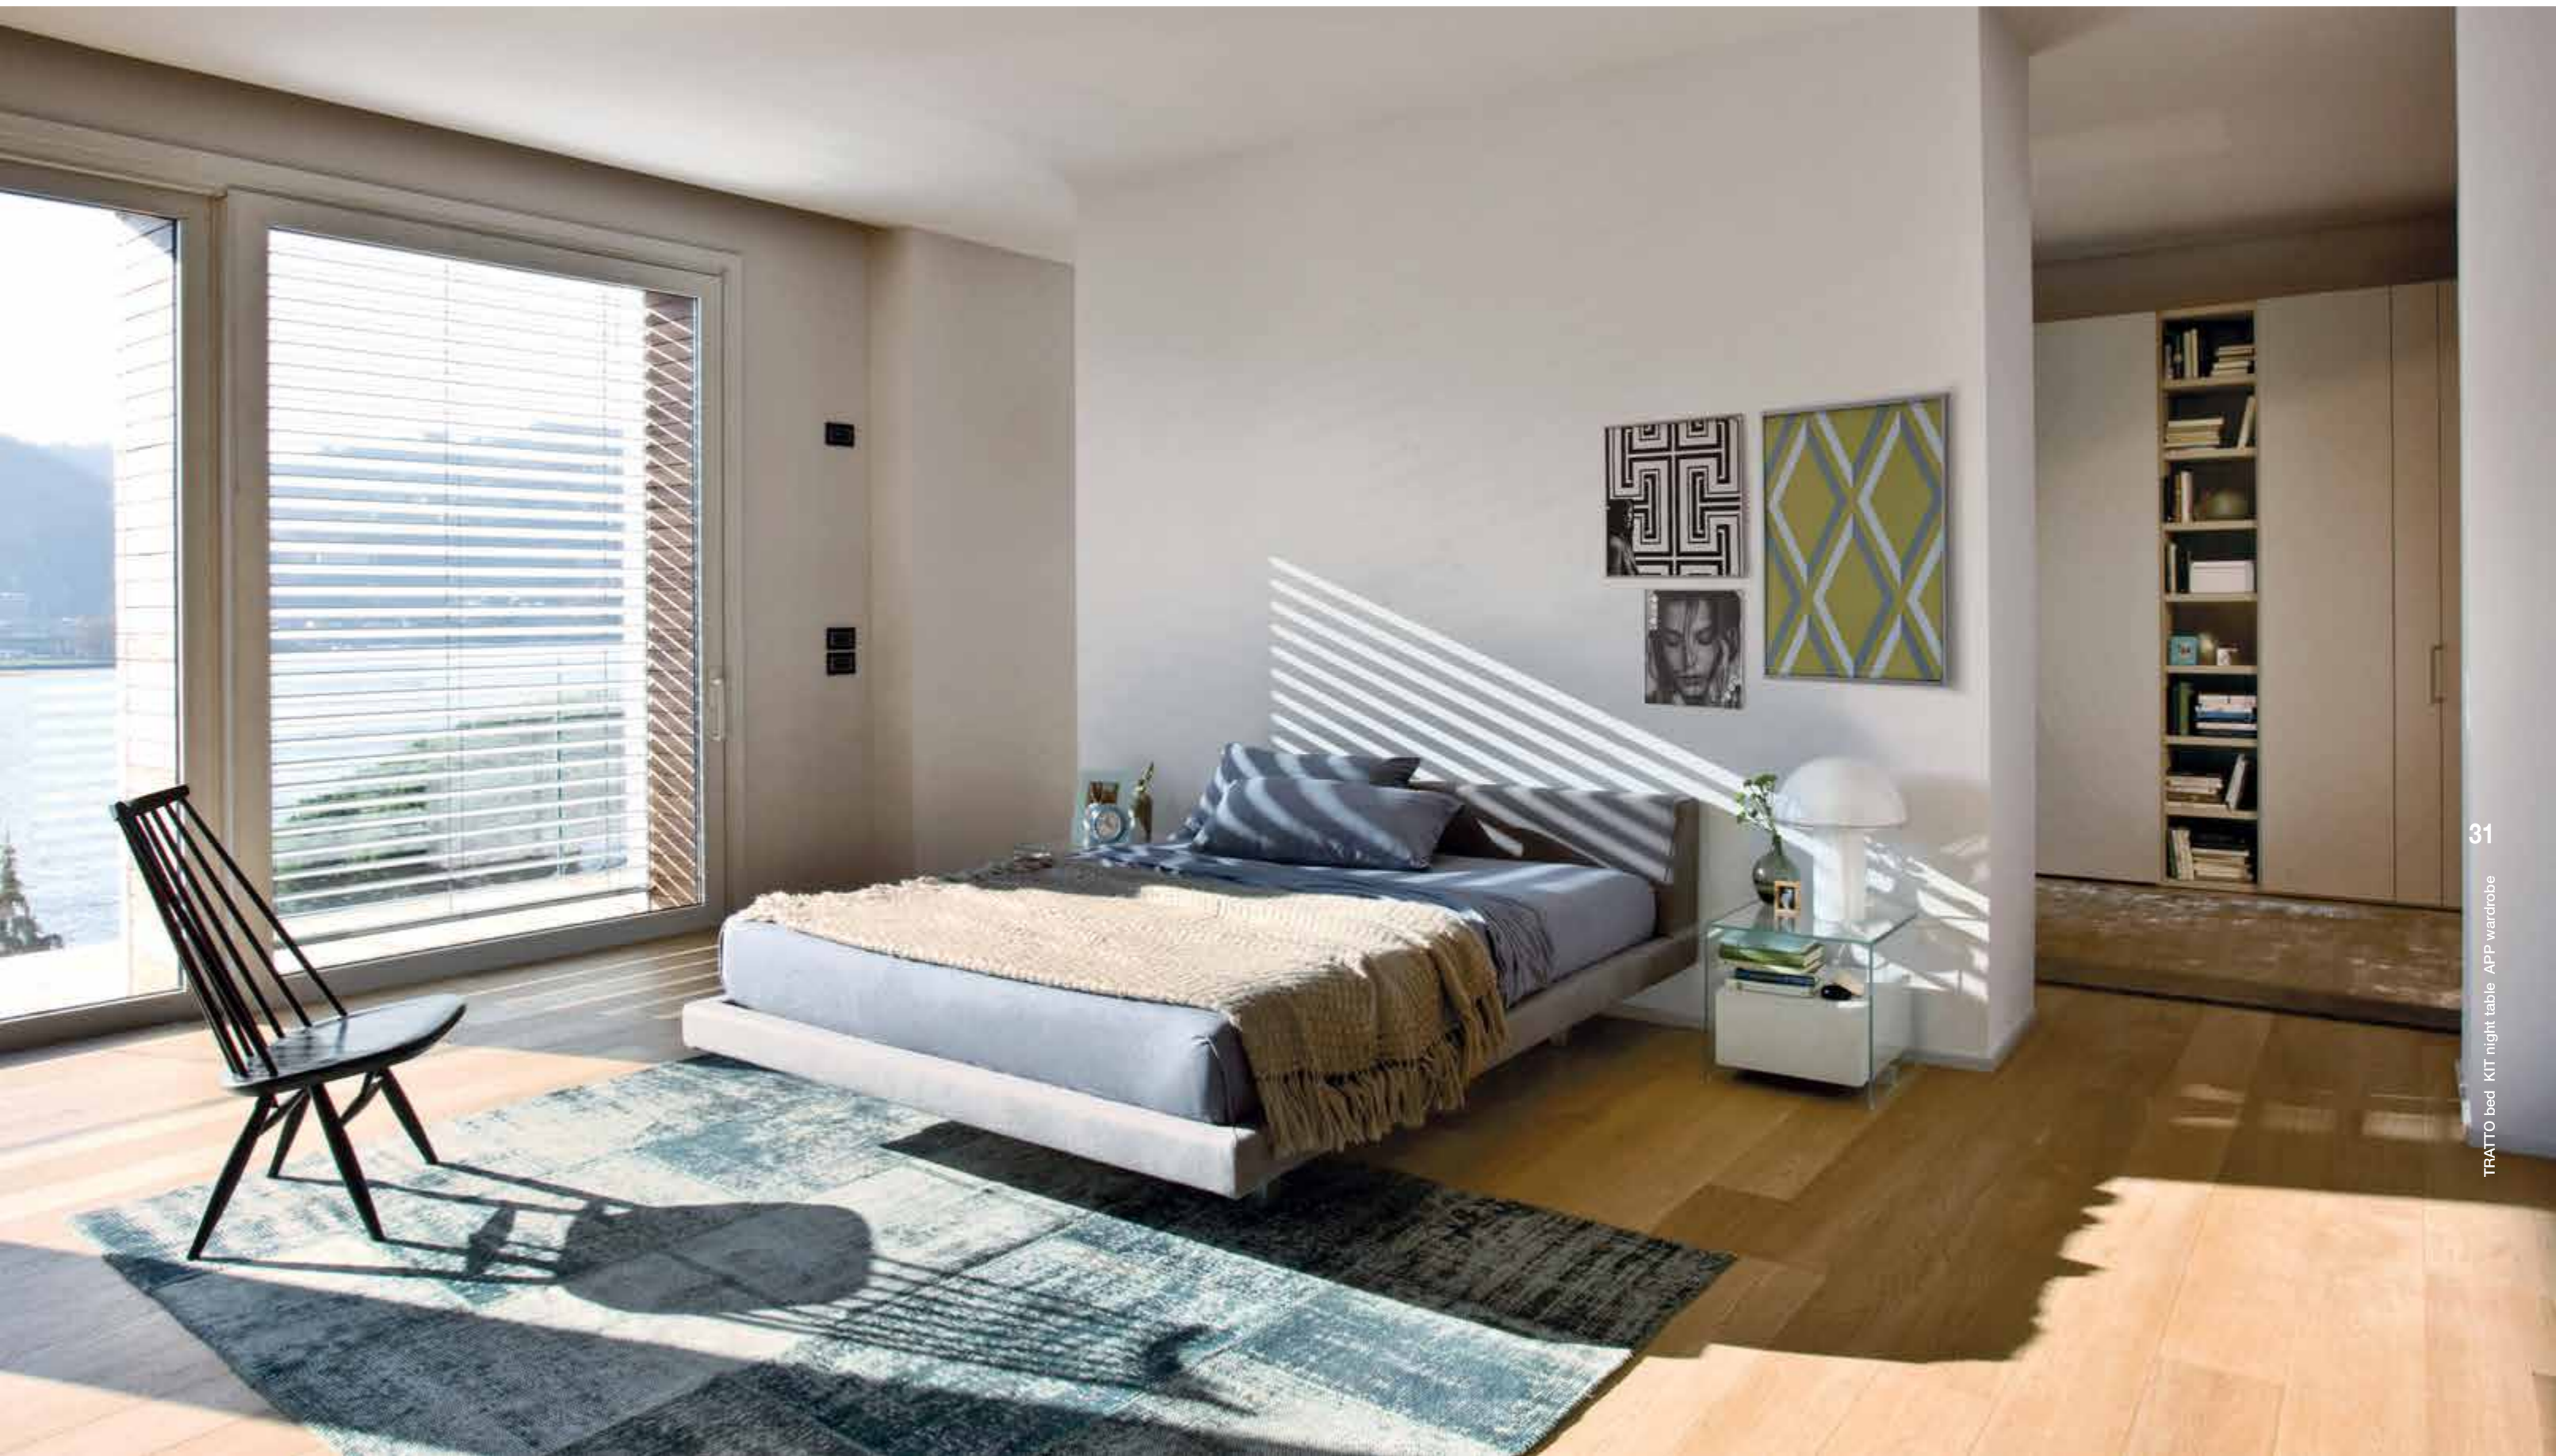

Il luogo deputato al sonno deve essere in sé rilassante e confortevole allo sguardo. Se poi il letto è Tratto, oggetto ad interpretazione morbida di linee e materiali, ogni sogno, di nome e di fatto, prende forma senza stress alcuno.

The place designed to sleep must be relaxing and comfortable at first sight. And if the bed is Tratto, soft interpretation of lines and materials, every dream, in word and deed, takes shape with no stress