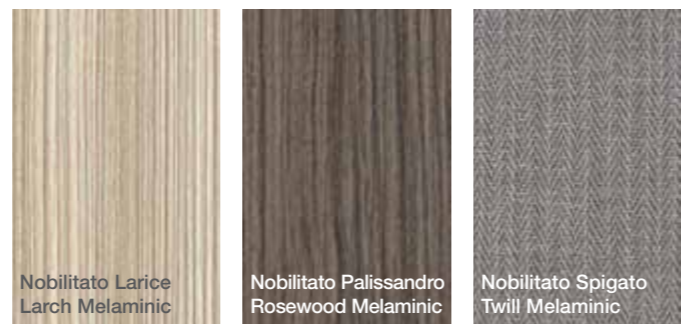

In order to have the total width, you have to add together the widths of each column module.
Sliding column modules: width 96-128-144
Sliding doors: 03-Easy (Lacquered Colours(Matt/Glossy), Smoke Walnut, Oak (Dark/Tabacco/ Lacquered Colours), 04-Way (Matt Lacquered Colours), 05-Signal (Matt Lacquered Colours, Smoke Walnut, Oak (Dark/Tabacco/Lacquered Colours), 08-Ring (Lacquered/Lacquered Etched Crystal), 09-Band (Lacquered Colours (Matt/Glossy)), Smoke Walnut, Oak (Dark/Tabacco/Lacquered Colours)

Cabina armadio App /App walk-in closet

Per ottenere la larghezza totale sommare le larghezze dei moduli delle colonne Shop
Moduli colonne cabina: larghezza 48-64-96-128
In order to have the total width, you have to add together the widths of each Shop column
Walk-in closet column module: width 48-64-96-128

Finiture /Finishing

La struttura e l'attrezzatura interna del sistema sono disponibili in Nobilitato Larice, Palissandro e Spigato (quest'ultimo solo per schienali e interno cassetti).
Antigraffio, resistente all'umidità, lavabile e di facile manutenzione.
The structure and the internal equipment of APP system are available in Larch and Rosewood Melaminic and in Twill Texture (the latter only for back panels and drawer interior).
Scratch and moisture-resistant, washable and easy to maintain.

Maniglie per ante battenti

APM01: Per anta Soft, Trama, Easy (con pannello legno), Max
APM02: Per anta Soft, Trama, Easy (con pannello legno), Max
APM03: Per anta Soft, Trama, Easy (con pannello legno), Max
APM04: Per anta Soft, Easy (con pannello legno), Max
APM05: Per anta Way
APM06: Per anta Signal
APM07: Per anta Flap
APM09: Per anta Easy

Handles for leaf doors

APM01: For Soft, Trama, Easy (with wooden panel), Max doors
APM02: For Soft, Trama, Easy (with wooden panel), Max doors
APM03: For Soft, Trama, Easy (with wooden panel), Max doors
APM04: For Soft, Easy (with wooden panel), Max doors
APM05: For Way door
APM06: For Signal door
APM07: For Flap door
APM09: For Easy door

	battente leaf door	battente leaf door	battente e scorrevole leaf and sliding door	battente e scorrevole leaf and sliding door	scorrevole/scorrevole complanare sliding door/coplanar sliding door
battente/leaf door 291,5 cm					
battente e scorrevole/leaf and sliding door 259,5 cm					
battente e scorrevole/leaf and sliding door 243,5 cm					
battente e scorrevole/leaf and sliding door 227,5 cm					
battente/leaf door 195,5 cm					
modulo/module	48 cm	64 cm	96 cm	128 cm	144 cm
battente/leaf door 63 cm scorrevole max/sliding door max 71 cm scorrevole complanare max/coplanar sliding door max 65 cm