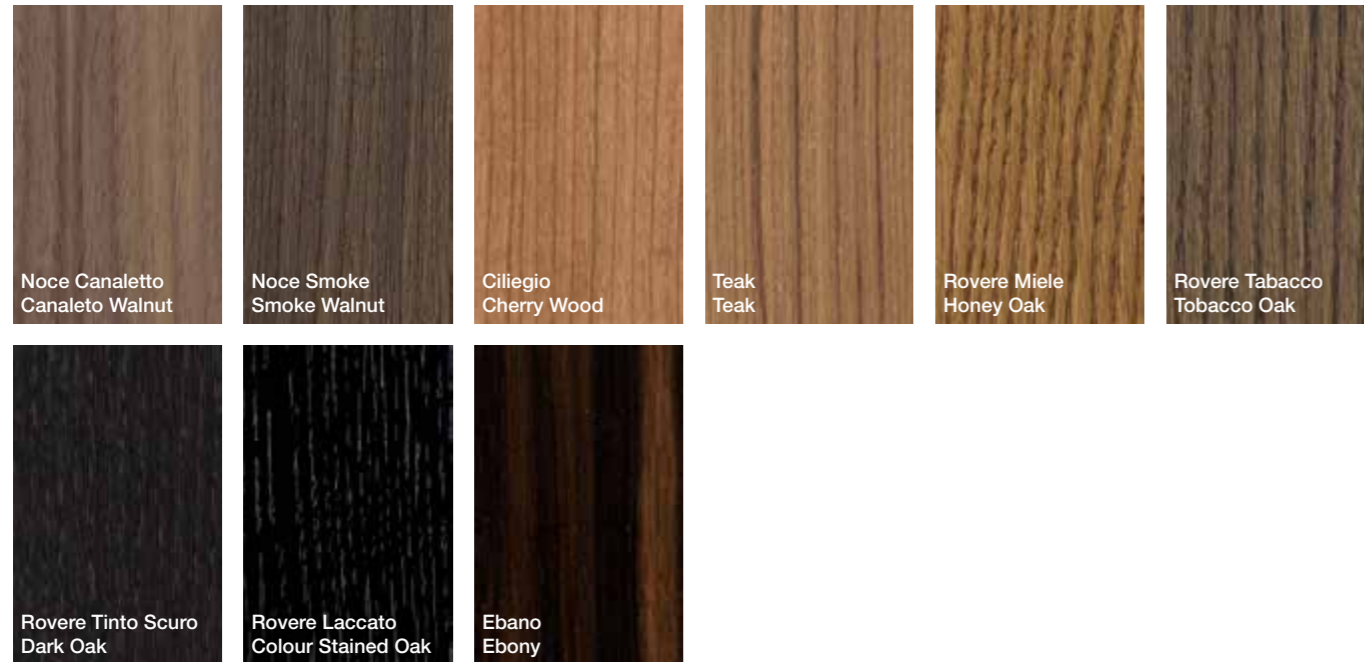

# ESSENZE - WOODS

Le finiture offerte da Former, per definizione, non sono...finite. Dalle essenze al colore dei laccati, dai cristalli al calore dei tessuti per arrivare all'aristocratica pelle ciò che le accomuna è il battito del gusto che rintocca ad ogni originale accostamento cromatico e di materiale.

By definition, the finishes offered by Former are not... finished. From woods to lacquered colours, from crystals to the warmth of fabrics and the aristocratic leather. They all have in common the beat of taste that strikes at every original chromatic and material combination.